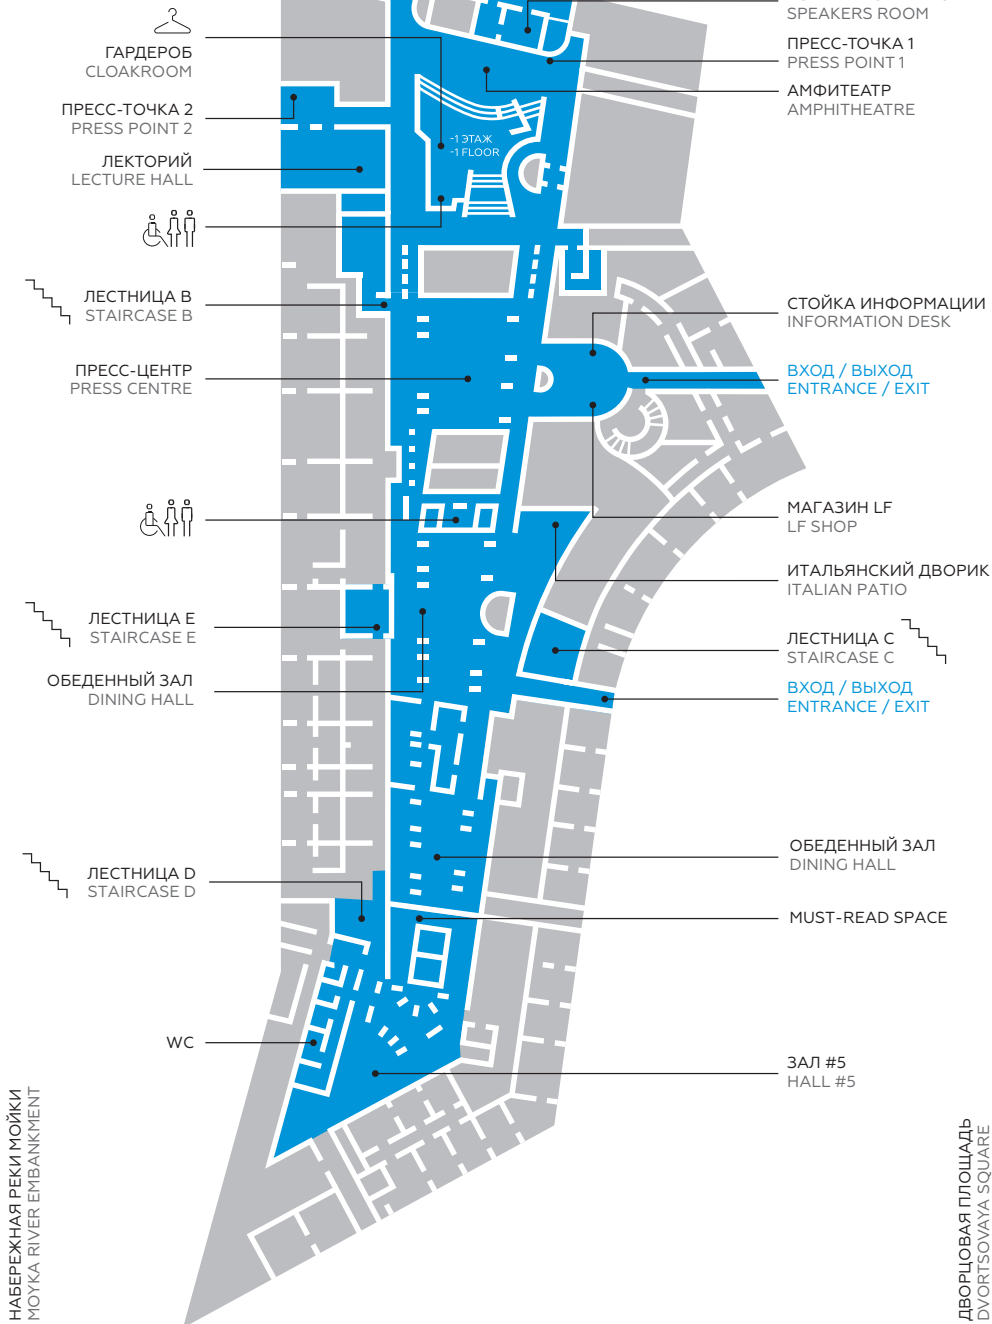

1

ЭТАЖ FLOOR

↑ НЕВСКИЙ ПРОСПЕКТ
NEVSKY PROSPECT

2 ЭТАЖ FLOOR

↑ НЕВСКИЙ ПРОСПЕКТ
NEVSKY PROSPECT

НАБЕРЕЖНАЯ РЕКИ МОЙКИ
MOYKA RIVER EMBANKMENT

ДВОРЦОВАЯ ПЛОЩАДЬ
DVORTSOVAYA SQUARE

3

ЭТАЖ FLOOR

КРАСНЫЙ ЗАЛ
RED HALL

БЕЛЫЙ ЗАЛ
WHITE HALL

ЛЕСТНИЦА В
STAIRCASE B

ЗАЛ #8
HALL #8

ЛЕСТНИЦА А
STAIRCASE A

ЗАЛ #6
HALL #6

ЛЕСТНИЦА С
STAIRCASE C

4 ЭТАЖ FLOOR

↑ НЕВСКИЙ ПРОСПЕКТ
NEVSKY PROSPECT

НАБЕРЕЖНАЯ РЕКИ МОЙКИ
MOYKA RIVER EMBANKMENT

ДВОРЦОВАЯ ПЛОЩАДЬ
DVORTSOVAYA SQUARE