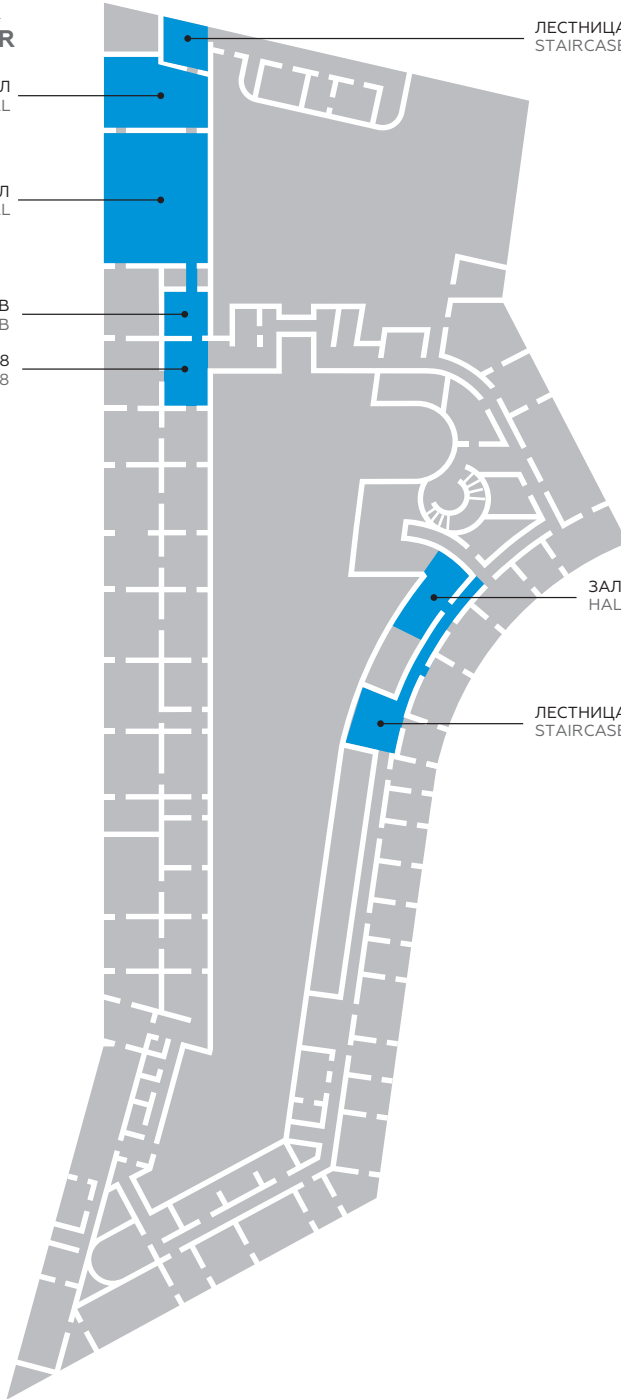

1

ЭТАЖ FLOOR

↑ НЕВСКИЙ ПРОСПЕКТ
NEVSKY PROSPECT

2 ЭТАЖ FLOOR

↑ НЕВСКИЙ ПРОСПЕКТ
NEVSKY PROSPECT

НАБЕРЕЖНАЯ РЕКИ МОЙКИ
MOYKA RIVER EMBANKMENT

ДВОРЦОВАЯ ПЛОЩАДЬ
DVORTSOVAYA SQUARE

3

ЭТАЖ FLOOR

КРАСНЫЙ ЗАЛ
RED HALL

БЕЛЫЙ ЗАЛ
WHITE HALL

ЛЕСТНИЦА В
STAIRCASE B

ЗАЛ #8
HALL #8

ЛЕСТНИЦА А
STAIRCASE A

ЗАЛ #6
HALL #6

ЛЕСТНИЦА С
STAIRCASE C

4 ЭТАЖ FLOOR

↑ НЕВСКИЙ ПРОСПЕКТ
NEVSKY PROSPECT

НАБЕРЕЖНАЯ РЕКИ МОЙКИ
MOYKA RIVER EMBANKMENT

ДВОРЦОВАЯ ПЛОЩАДЬ
DVORTSOVAYA SQUARE