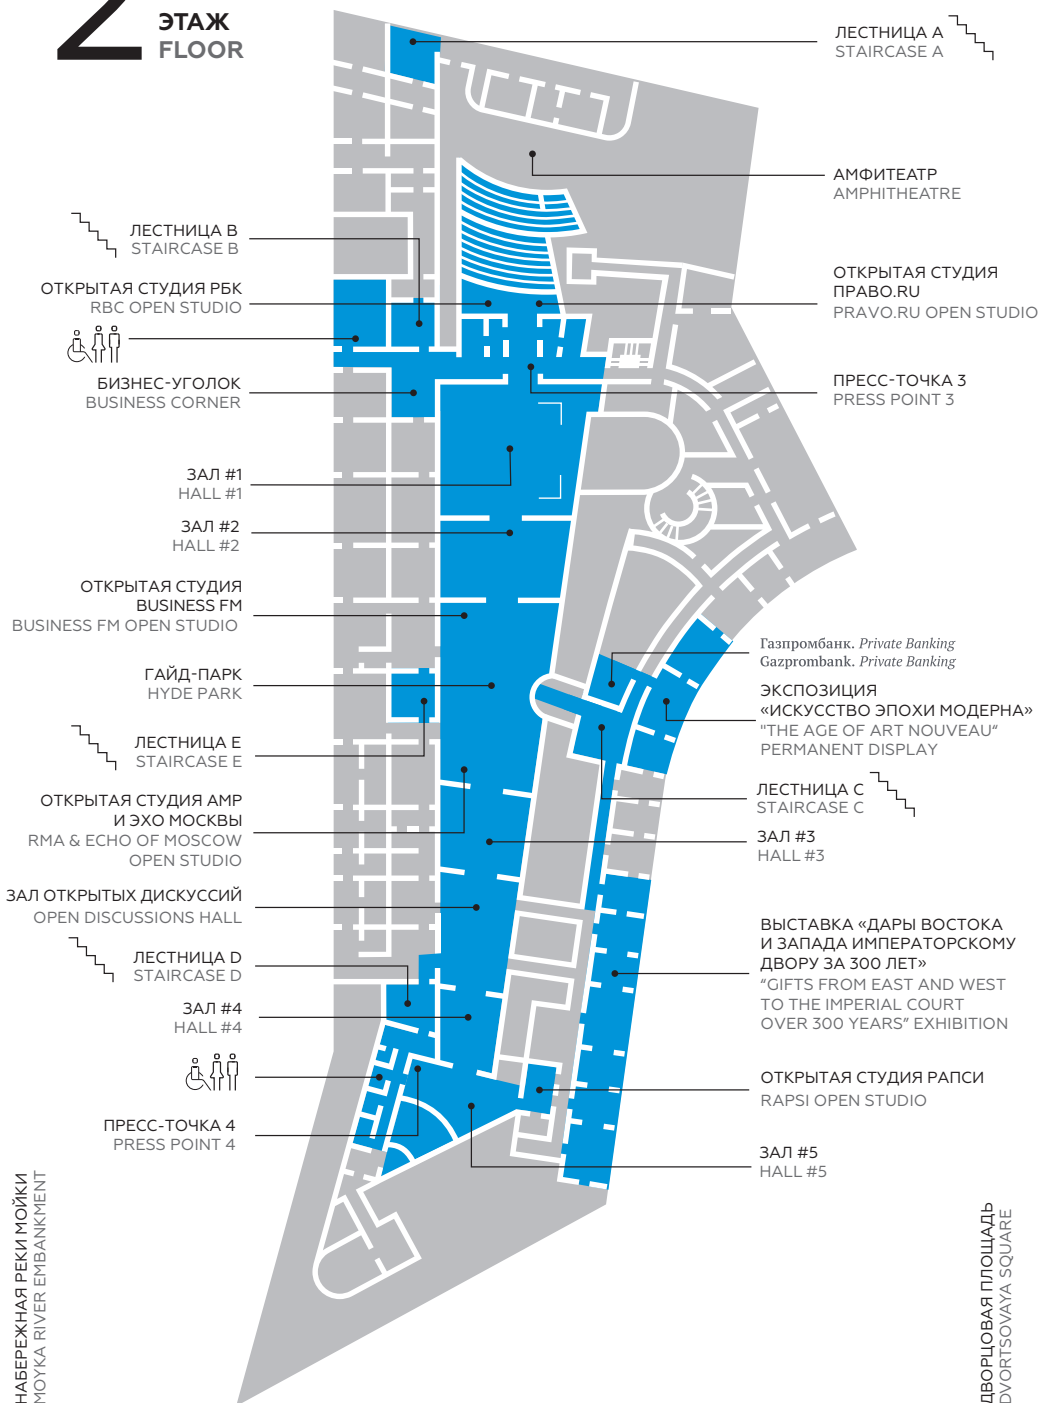

1

ЭТАЖ FLOOR

↑ НЕВСКИЙ ПРОСПЕКТ
NEVSKY PROSPECT

2 ЭТАЖ FLOOR

↑ НЕВСКИЙ ПРОСПЕКТ
NEVSKY PROSPECT

НАБЕРЕЖНАЯ РЕКИ МОЙКИ
MOYKA RIVER EMBANKMENT

ДВОРЦОВАЯ ПЛОЩАДЬ
DVORTSOVAYA SQUARE

3

ЭТАЖ FLOOR

КРАСНЫЙ ЗАЛ
RED HALL

БЕЛЫЙ ЗАЛ
WHITE HALL

ЛЕСТНИЦА В
STAIRCASE B

ЗАЛ #8
HALL #8

ЛЕСТНИЦА А
STAIRCASE A

ЗАЛ #6
HALL #6

ЛЕСТНИЦА С
STAIRCASE C

4 ЭТАЖ FLOOR

↑ НЕВСКИЙ ПРОСПЕКТ
NEVSKY PROSPECT

НАБЕРЕЖНАЯ РЕКИ МОЙКИ
MOYKA RIVER EMBANKMENT

ДВОРЦОВАЯ ПЛОЩАДЬ
DVORTSOVAYA SQUARE